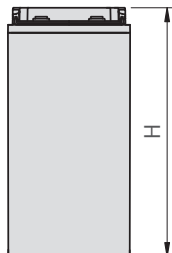

Hauptanwendungen:

USV

Hochstromanlagen

Abbildung ähnlich

Typenübersicht

Kapazitäten, Abmessungen und Gewichte

Typ	C ₁₀ /1,80 V Ah Ah	C ₅ /1,77 V Ah	C ₃ /1,75 V Ah	C ₁ /1,70 V Ah	C _{1/2} /1,65 V Ah	C _{1/6} /1,60 V Ah	Gewicht kg	Länge L mm	Breite B mm	Höhe H mm	Abbildung
power.com HC 121200	35,0	33,0	31,5	28,3	25,7	19,2	19,2	229	177	230	A
power.com HC 121600	46,0	44,0	42,3	37,8	34,3	25,7	19,2	229	177	230	A
power.com HC 122000	58,0	55,0	52,8	47,2	42,8	32,0	24,2	229	177	230	A
power.com HC 122400	70,0	66,0	63,3	56,7	51,5	38,3	37,6	344	177	230	B
power.com HC 122800	81,0	77,0	73,8	66,1	60,0	44,8	37,6	344	177	230	B
power.com HC 123200	93,0	88,0	84,3	75,6	68,5	51,2	40,0	344	177	230	B
power.com HC 123800	110,0	104,5	100,2	89,7	81,5	60,8	50,5	498	177	230	C
power.com HC 124200	118,0	111,5	107,1	96,0	87,0	65,0	54,0	498	177	230	C
power.com HC 125300	151,0	129,5	124,2	111,0	101,0	75,5	57,3	498	177	230	C
power.com HC 21750	400,0	374,5	351,7	296,5	256,4	173,2	25,0	178	154	314	D

Abb. A

power.com HC 121200 -
power.com HC 122000

Abb. B

power.com HC 122400 -
power.com HC 123200

Abb. C

power.com HC 123800 -
power.com HC 125300

Abb. D

power.com HC 21750