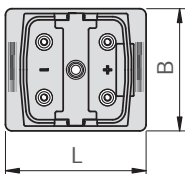

Hauptanwendungen:

USV

Hochstromanlagen

Abbildung ähnlich

Typenübersicht

Kapazitäten, Abmessungen und Gewichte

Typ	C ₁₀ /1,80 V Ah Ah	C ₅ /1,77 V Ah	C ₃ /1,75 V Ah	C ₁ /1,70 V Ah	C _{1/2} /1,65 V Ah	C _{1/6} /1,60 V Ah	Gewicht kg	Länge L mm	Breite B mm	Höhe H mm	Abbildung
power.com HC 121200	35,0	33,0	31,5	28,3	25,7	19,2	19,2	229	177	230	A
power.com HC 121600	46,0	44,0	42,3	37,8	34,3	25,7	19,2	229	177	230	A
power.com HC 122000	58,0	55,0	52,8	47,2	42,8	32,0	24,2	229	177	230	A
power.com HC 122400	70,0	66,0	63,3	56,7	51,5	38,3	37,6	344	177	230	B
power.com HC 122800	81,0	77,0	73,8	66,1	60,0	44,8	37,6	344	177	230	B
power.com HC 123200	93,0	88,0	84,3	75,6	68,5	51,2	40,0	344	177	230	B
power.com HC 123800	110,0	104,5	100,2	89,7	81,5	60,8	50,5	498	177	230	C
power.com HC 124200	118,0	111,5	107,1	96,0	87,0	65,0	54,0	498	177	230	C
power.com HC 125300	151,0	129,5	124,2	111,0	101,0	75,5	57,3	498	177	230	C
power.com HC 21750	400,0	374,5	351,7	296,5	256,4	173,2	25,0	178	154	314	D

Abb. A

power.com HC 121200 -
power.com HC 122000

Abb. B

power.com HC 122400 -
power.com HC 123200

Abb. C

power.com HC 123800 -
power.com HC 125300

Abb. D

power.com HC 21750