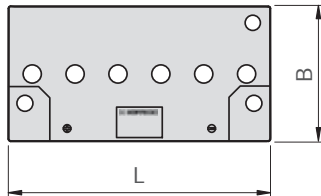

power.com HC 122400 -
power.com HC 123200