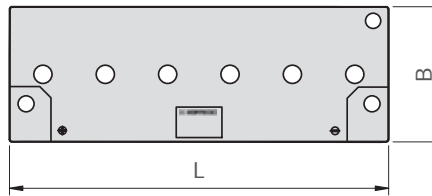

Hauptanwendungen:

USV

Hochstromanlagen

Abbildung ähnlich

Typenübersicht

Kapazitäten, Abmessungen und Gewichte

Typ	C ₁₀ /1,80 V Ah Ah	C ₅ /1,77 V Ah	C ₃ /1,75 V Ah	C ₁ /1,70 V Ah	C _{1/2} /1,65 V Ah	C _{1/6} /1,60 V Ah	Gewicht kg	Länge L mm	Breite B mm	Höhe H mm	Abbildung
power.com HC 121200	35,0	33,0	31,5	28,3	25,7	19,2	19,2	229	177	230	A
power.com HC 121600	46,0	44,0	42,3	37,8	34,3	25,7	19,2	229	177	230	A
power.com HC 122000	58,0	55,0	52,8	47,2	42,8	32,0	24,2	229	177	230	A
power.com HC 122400	70,0	66,0	63,3	56,7	51,5	38,3	37,6	344	177	230	B
power.com HC 122800	81,0	77,0	73,8	66,1	60,0	44,8	37,6	344	177	230	B
power.com HC 123200	93,0	88,0	84,3	75,6	68,5	51,2	40,0	344	177	230	B
power.com HC 123800	110,0	104,5	100,2	89,7	81,5	60,8	50,5	498	177	230	C
power.com HC 124200	118,0	111,5	107,1	96,0	87,0	65,0	54,0	498	177	230	C
power.com HC 125300	151,0	129,5	124,2	111,0	101,0	75,5	57,3	498	177	230	C
power.com HC 21750	400,0	374,5	351,7	296,5	256,4	173,2	25,0	178	154	314	D

Abb. A

power.com HC 121200 -
power.com HC 122000

Abb. B

power.com HC 122400 -
power.com HC 123200

Abb. C

power.com HC 123800 -
power.com HC 125300

Abb. D

power.com HC 21750