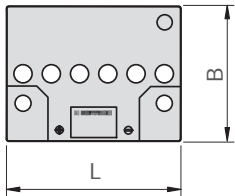

Typenübersicht

Kapazitäten, Abmessungen und Gewichte

Typ	C₁₀/1,80 V Ah Ah	C₅/1,77 V Ah	C₃/1,75 V Ah	C₁/1,70 V Ah	C_{1/2}/1,65 V Ah	C_{1/6}/1,60 V Ah	Gewicht kg	Länge L mm	Breite B mm	Höhe H mm	Abbildung
power.com HC 121200	35,0	33,0	31,5	28,3	25,7	19,2	19,2	229	177	230	A
power.com HC 121600	46,0	44,0	42,3	37,8	34,3	25,7	19,2	229	177	230	A
power.com HC 122000	58,0	55,0	52,8	47,2	42,8	32,0	24,2	229	177	230	A
power.com HC 122400	70,0	66,0	63,3	56,7	51,5	38,3	37,6	344	177	230	B
power.com HC 122800	81,0	77,0	73,8	66,1	60,0	44,8	37,6	344	177	230	B
power.com HC 123200	93,0	88,0	84,3	75,6	68,5	51,2	40,0	344	177	230	B
power.com HC 123800	110,0	104,5	100,2	89,7	81,5	60,8	50,5	498	177	230	C
power.com HC 124200	118,0	111,5	107,1	96,0	87,0	65,0	54,0	498	177	230	C
power.com HC 125300	151,0	129,5	124,2	111,0	101,0	75,5	57,3	498	177	230	C
power.com HC 21750	400,0	374,5	351,7	296,5	256,4	173,2	25,0	178	154	314	D

power.com HC 121200 -
power.com HC 122000